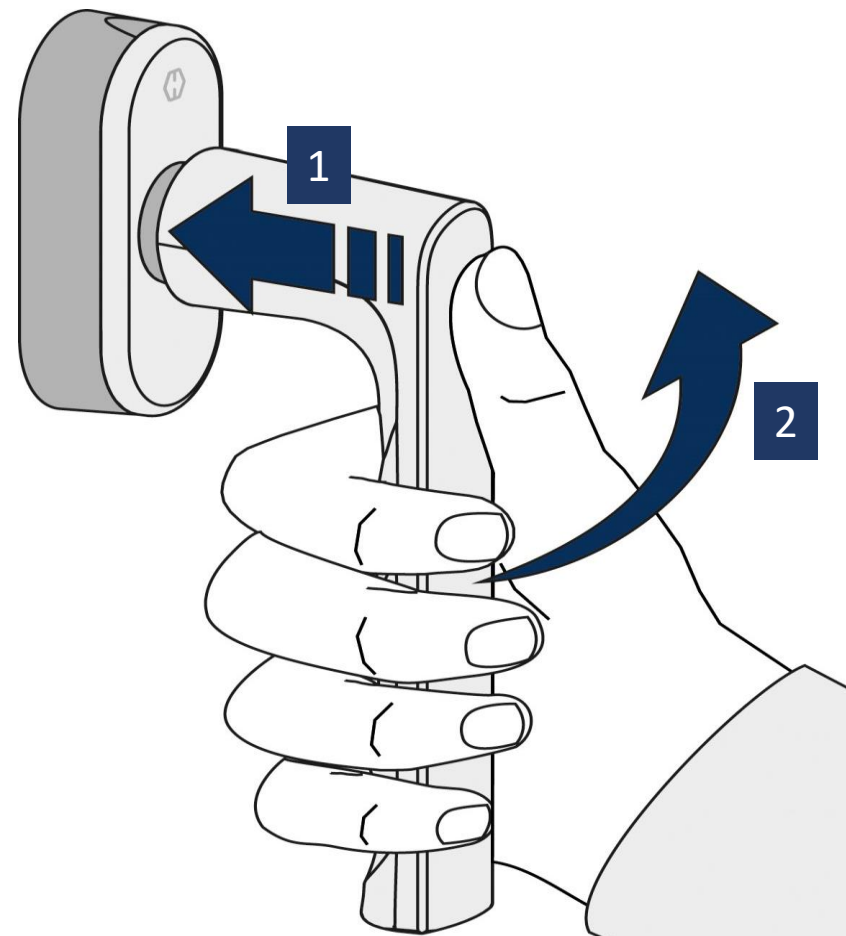

zablokowana

odblokowana

Nowa klamka SecuForte od firmy HOPPE wyznacza zupełnie nowy standard ochrony antywłamaniowej.

Klamki z systemem SecuForte posiadają system automatycznego blokowania klamki w pozycji, kiedy nie jest używana.

Jest to wyjątkowe rozwiązanie, które skutecznie chroni przed otwarciem okna od zewnątrz przez osoby nieupoważnione.

Klamki z systemem SecuForte można otwierać wyłącznie od środka, tylko wyłącznie poprzez naciśnięcie klamki.

Manipulowanie przy zablokowanej klamce od zewnątrz jest niemal niemożliwe.

W przypadku użycia znacznej siły od zewnątrz, rączka klamki prawdopodobnie zostanie oderwana od rozety, a w dalszym ciągu nie będzie możliwości otwarcia okna.