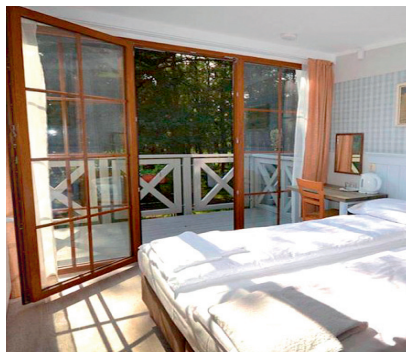

PVC AMBERCLASSIC

REZYDENCJE

Wakacyjna rezydencja nadmorska. Dźwirzyno/ PL

AMBERCLASSIC 76

Ponadczasowy urok klasycznych okien ze szprosami w drewnopodobnej strukturze i kolorze.

ENERGOOSZCZĘDNE, TRWAŁE, ODPORNE NA WIATR, HAŁAS I ZIMNO.

Kompatybilny pod względem konstrukcji i estetyki z drzwiami wejściowymi, balkonowymi, oknami tarasowymi oraz roletami, występujących w tym samym systemie i kolorach.