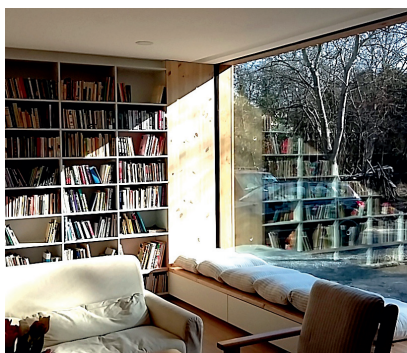

DOMKI

Domek wakacyjny. Lubin/ PL